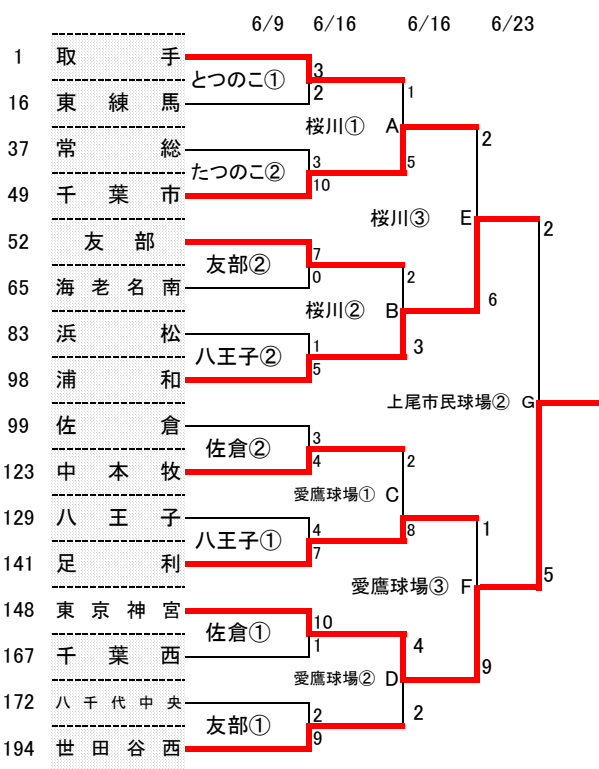

感謝の気持ちを
"力"に換えて

2019日本選手権大会出場チーム順位決定

1 東京神宮	優勝	9 東練馬	H 勝者
2 浦和	準優勝	10 浜松	I 勝者
3 千葉市	3位	11 佐倉	J 勝者
4 足利	4位	12 千葉西	K 勝者
5 取手	A 敗者		
6 友部	B 敗者		
7 中本牧	C 敗者		
8 世田谷西	D 敗者		

ベスト16を抽選番号順に配置

ベスト8戦で負けたチーム抽選番号順

3位決定戦 6/23