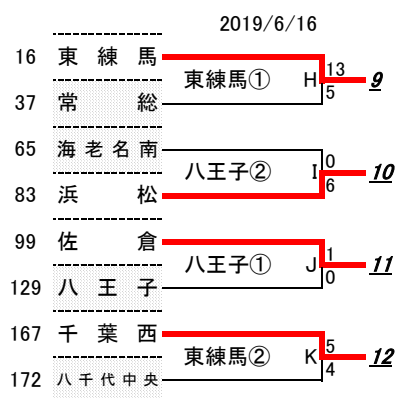

感謝の気持ちを
"力"に換えて

2019日本選手権大会出場チーム順位決定

1 東京神宮	優勝	9 東練馬	H 勝者
2 浦和	準優勝	10 浜松	I 勝者
3 千葉市	3位	11 佐倉	J 勝者
4 足利	4位	12 千葉西	K 勝者
5 取手	A 敗者		
6 友部	B 敗者		
7 中本牧	C 敗者		
8 世田谷西	D 敗者		

ベスト16を抽選番号順に配置

ベスト8戦で負けたチーム抽選番号順

3位決定戦 6/23